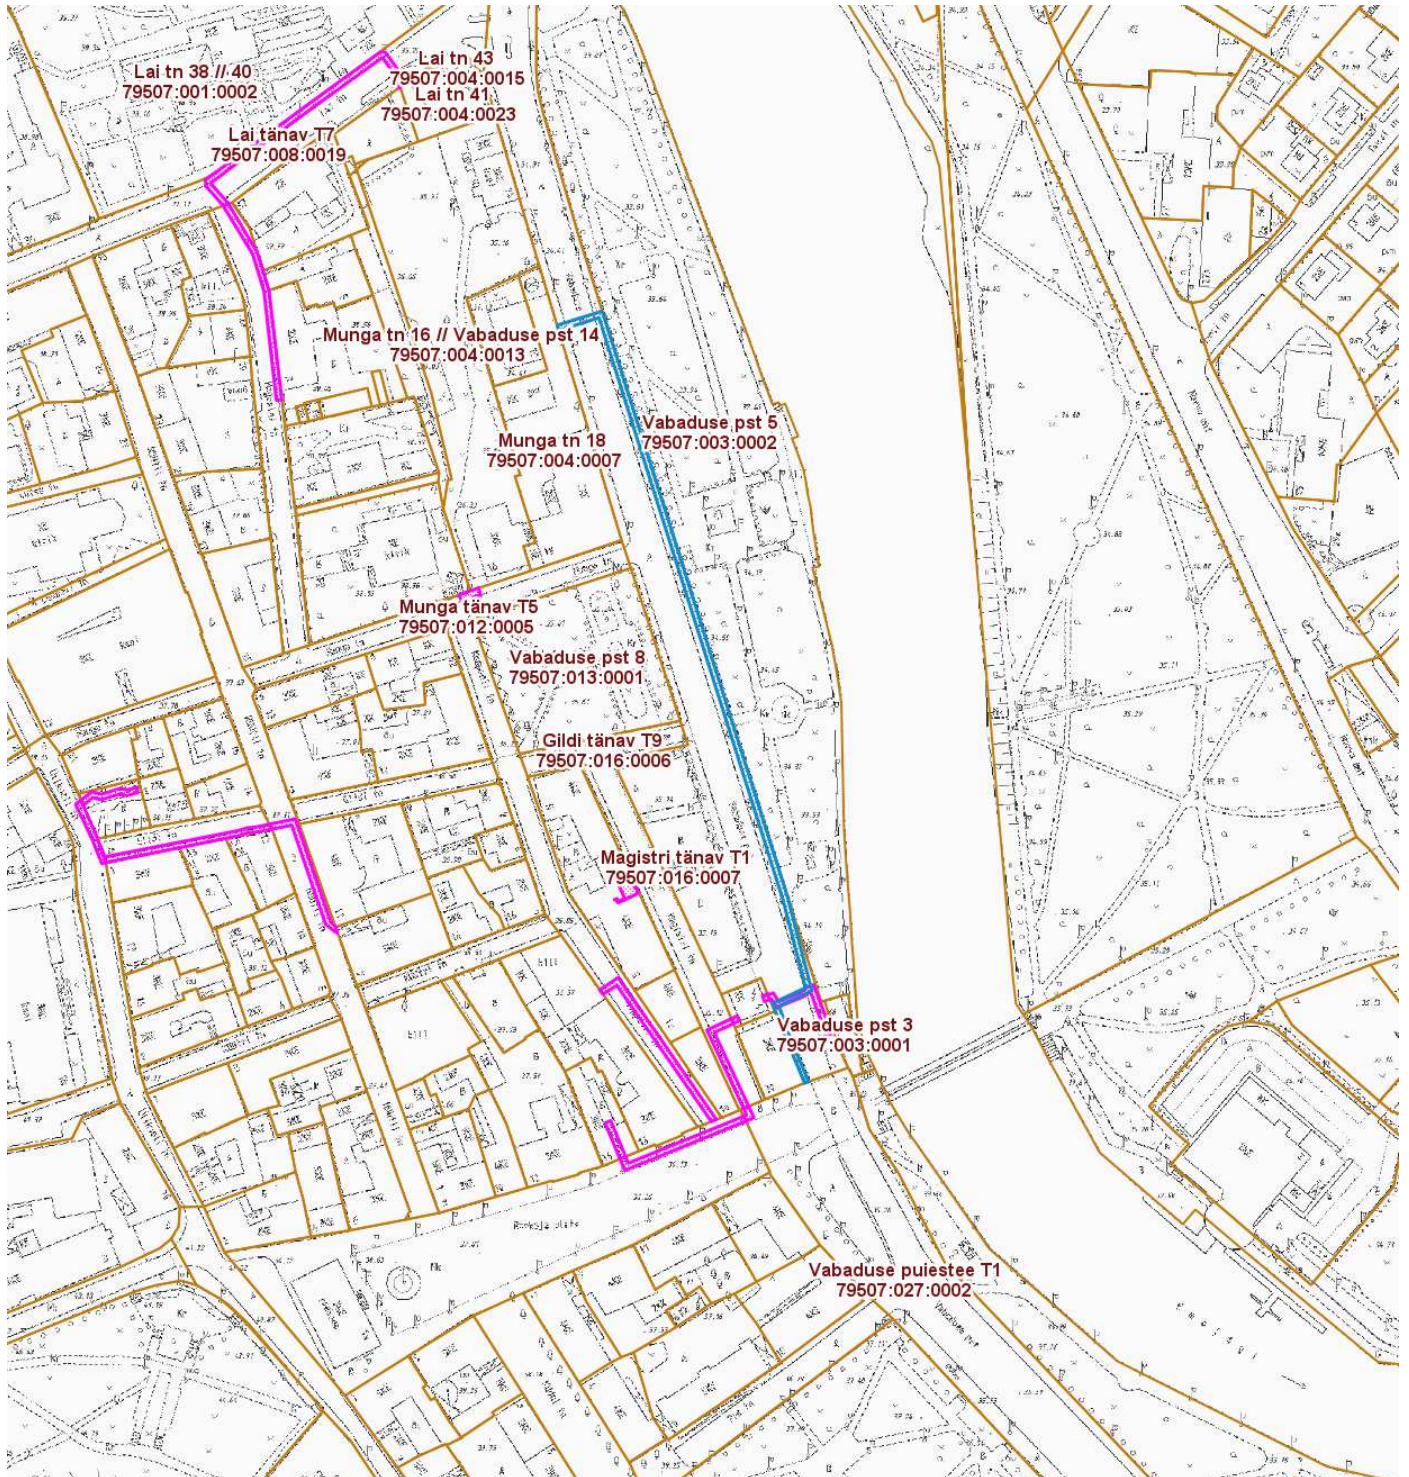

**ISIKLIKU KASUTUSÕIGUSEGA KOORMATAVA
ALA SKEEM**
Vabaduse pst 6 // Vabaduse puiestee T3 (79507:003:0003)
M 1 : 2000

— Isikliku kasutusõigusega seatav
maa-ala 630 m²
(10kV maakaabelliin)

— Olemasolevad piirangud ja
isiklikud kasutusõigused

Koostas: **Jelena Lindmäe**

Nr	X	Y
1	6474404.75	659350.33
2	6474410.57	659362.86
3	6474444.15	659354.20
4	6474662.98	659285.03
5	6474658.20	659269.88
6	6474660.17	659269.28
7	6474665.46	659286.27
8	6474444.88	659356.02
9	6474409.46	659365.19
10	6474403.75	659352.78
11	6474390.54	659357.54
12	6474375.19	659363.98
13	6474374.71	659362.49
14	6474390.05	659356.07